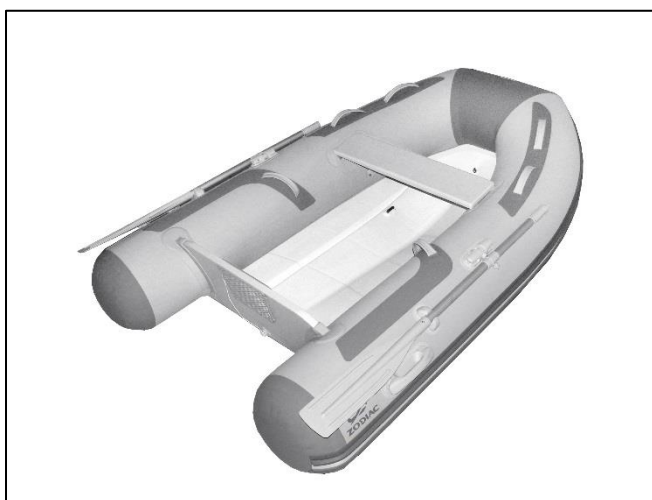

Zodiac Cadet 290 RIB - Neuboot ab CH Lager

- Longueur 2.90 m
- Largeur 1.56 m
- Poids 66 kg
- Max. 4 personnes
- Max. 15 CV

**Vous économisez:
CHF 290.-**

Prix catalogue

CHF 3'190.- TVA incl.

Prix net spéciale pour clients

Zodiac Cadet 300 Compact - Neuboot ab CH Lager

- Longueur 3.00 m
- Largeur 1.56 m
- Poids 48 kg
- Max. 4 personnes
- Max. 10 CV

**Vous économisez:
CHF 600.-**

Prix catalogue

CHF 2'990.- TVA incl.

Prix net spéciale pour clients