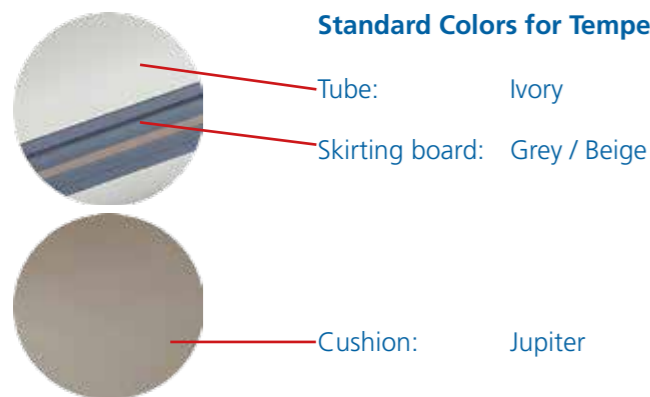

Standard Colors for Tempest Top-Line:

Colors for Yacht Tenders, Easy Line, Work Line and Tender Line:

see brochure

Generalvertretung/Représentation générale
 Emil-Frey-Strasse • CH-5745 Safenwil
 Tel. +41(0)62 788 81 55 • Fax +41 (0)62 788 81 40
 marine@promotag.ch
www.promot.ch